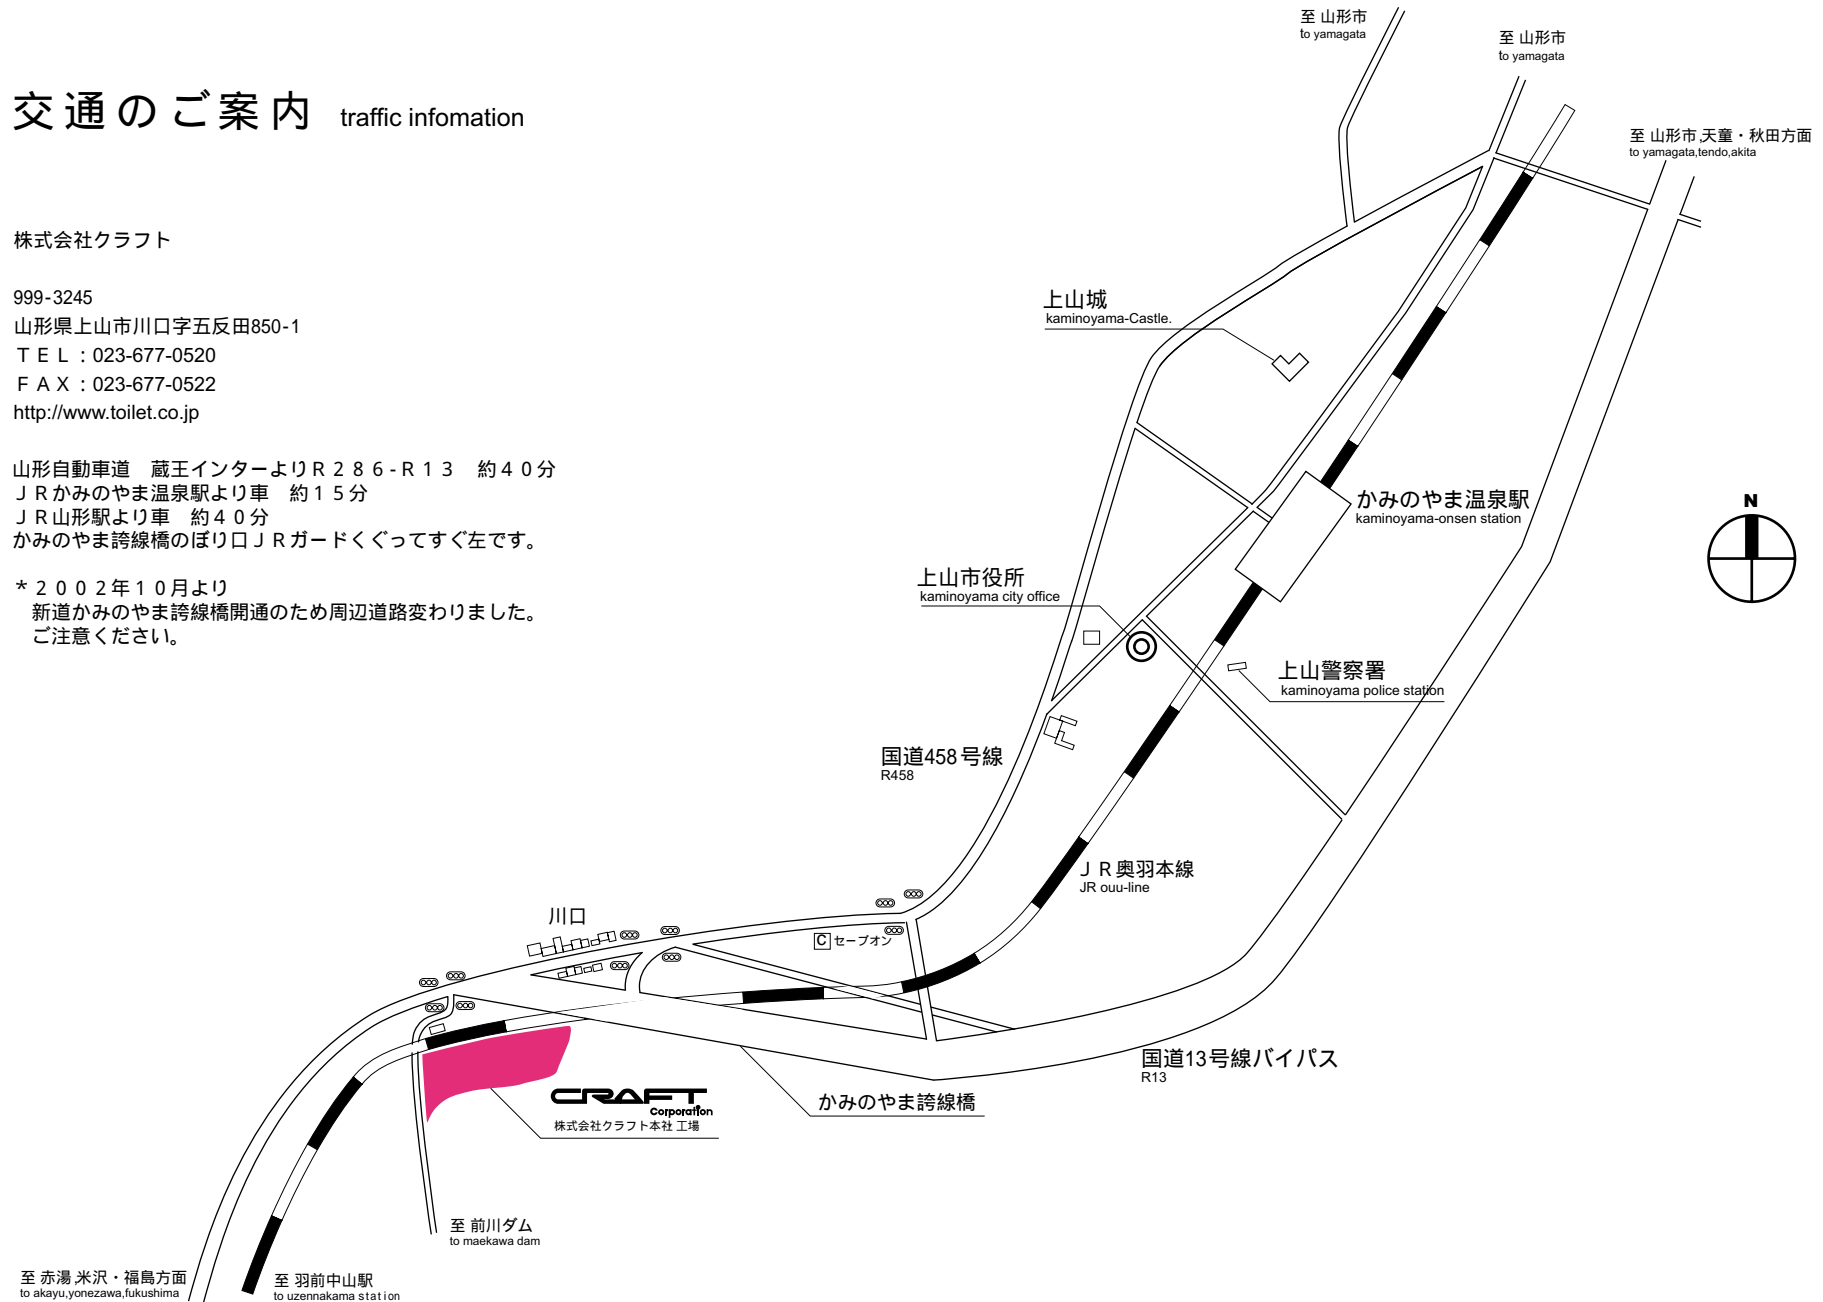

J Rかみのやま温泉駅より車 約15分

J R山形駅より車 約40分

かみのやま誇線橋のぼり口J Rガードくぐってすぐ左です。

\* 2002年10月より

新道かみのやま誇線橋開通のため周辺道路変わりました。

ご注意ください。

至 赤湯 米沢・福島方面  
to akayu,yonezawa,fukushima

至 羽前中山駅  
to uzennakama station

至 前川ダム  
to maekawa dam